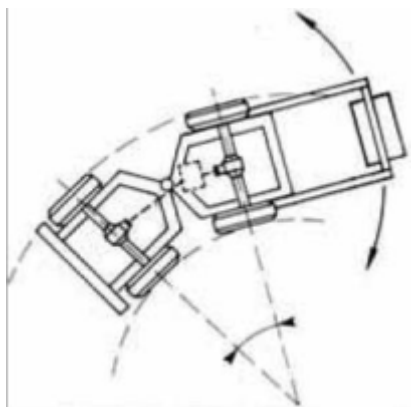

DB2000

Rotire dim. mm	DB2000
Exterior	4800
Interior	3000