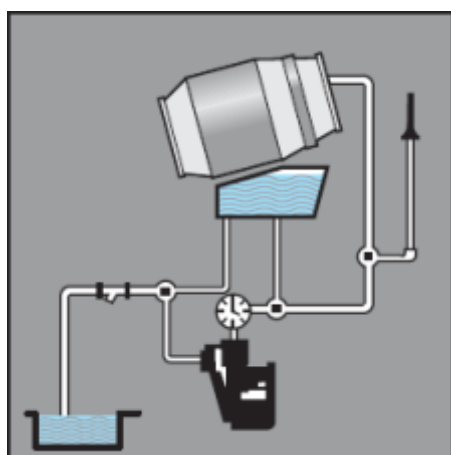

DB2000

Rotire dim. mm	DB2000
Exterior	4800
Interior	3000

Dimensiuni	A	B	C	D	E	F	G	H	I	L
DB 3000	2200	4300	5650	2050	1475	1000	2000	1900	260	1900

Dotare standard

Circuit apa cu dublu sens

Dotare optionala

Cantar pentru control productie

www.italiastar.ro

**SOLICITA ACUM
OFERTA
PERSONALIZATA!**

Italia Star Com Due S.R.L.
Autostrada București - Pitești km. 13.2
Loc. Chiajna - Ilfov
Tel: 021.433.03.27
Fax: 021.433.03.26
info@italiastar.ro www.italiastar.ro