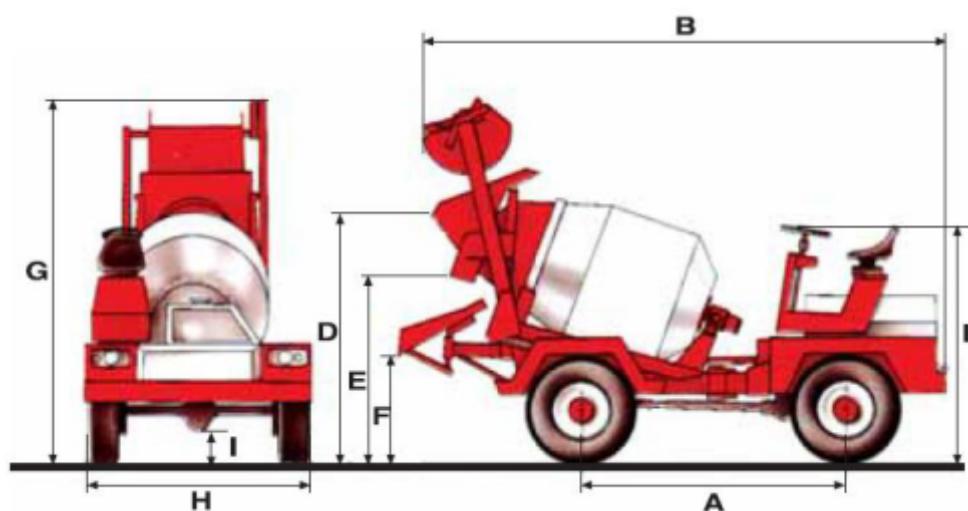

DB2000

Productie de beton oriunde
 Manevrabilitate usoara
 Tractiune permanenta 4x4 pentru teren accidentat
 Sasiu articulat si robust cu pivot central, destinat conditiilor grele de exploatare
 Transmisie mecanica sau hidrostatica
 Exploatare si intretinere la costurile cele mai mici datorita transmisiilor mecanice de mare precizie
 Pompa de apa de presiune mare pentru spalare
 Incarcare rapida cu cupa actionata hidraulic, cu inchidere ce permite incarcarea unui volum constant si exact

Dotari standard

Sistem de alimentare cu apa avand sens si dublu serviciu contor pentru apa
 Scaun cu pozitie de lucru reglabila pentru deplasare sau productie

| Autobetoniera cu autoincarcare | DB 2000 |
|-----------------------------------|-----------|
| Tip transmisie | meccanica |
| Combustibil | Diesel |
| Putere max. motor (cp) | 54.4 |
| Numar cilindri motor | 3 |
| Capacitate rezervor carburant (L) | 30 |
| Tractiune (roti motrice) | 4x4 |
| Tip frane | Tambur |
| Volum max. bena (L) | 2000 |
| Volum productie/sarja (L) | 1600 |
| Volum rezervor apa (L) | 230 |
| Greutate utilaj (kg) | 3500 |
| Sarcina utila (kg) | 3500 |
| Numar viteze inainte/inapoi | 2/2 |
| Panta max. cu bena plina | 30% |
| Viteza maxima (km/h) | 22 |
| Dimensiune pneuri | 10.5/80 |

www.italiastar.ro

Italia Star Com Due S.R.L.
 Autostrada București - Pitești km. 13.2
 Loc. Chiajna - Ilfov
 Tel: 021.433.03.27
 Fax: 021.433.03.26
info@italiastar.ro www.italiastar.ro

DB2000

| Rotire dim. mm | DB2000 |
|----------------|--------|
| Exterior | 4800 |
| Interior | 3000 |

| Dimensiuni | A | B | C | D | E | F | G | H | I | L |
|------------|------|------|------|------|------|------|------|------|-----|------|
| DB 3000 | 2200 | 4300 | 5650 | 2050 | 1475 | 1000 | 2000 | 1900 | 260 | 1900 |